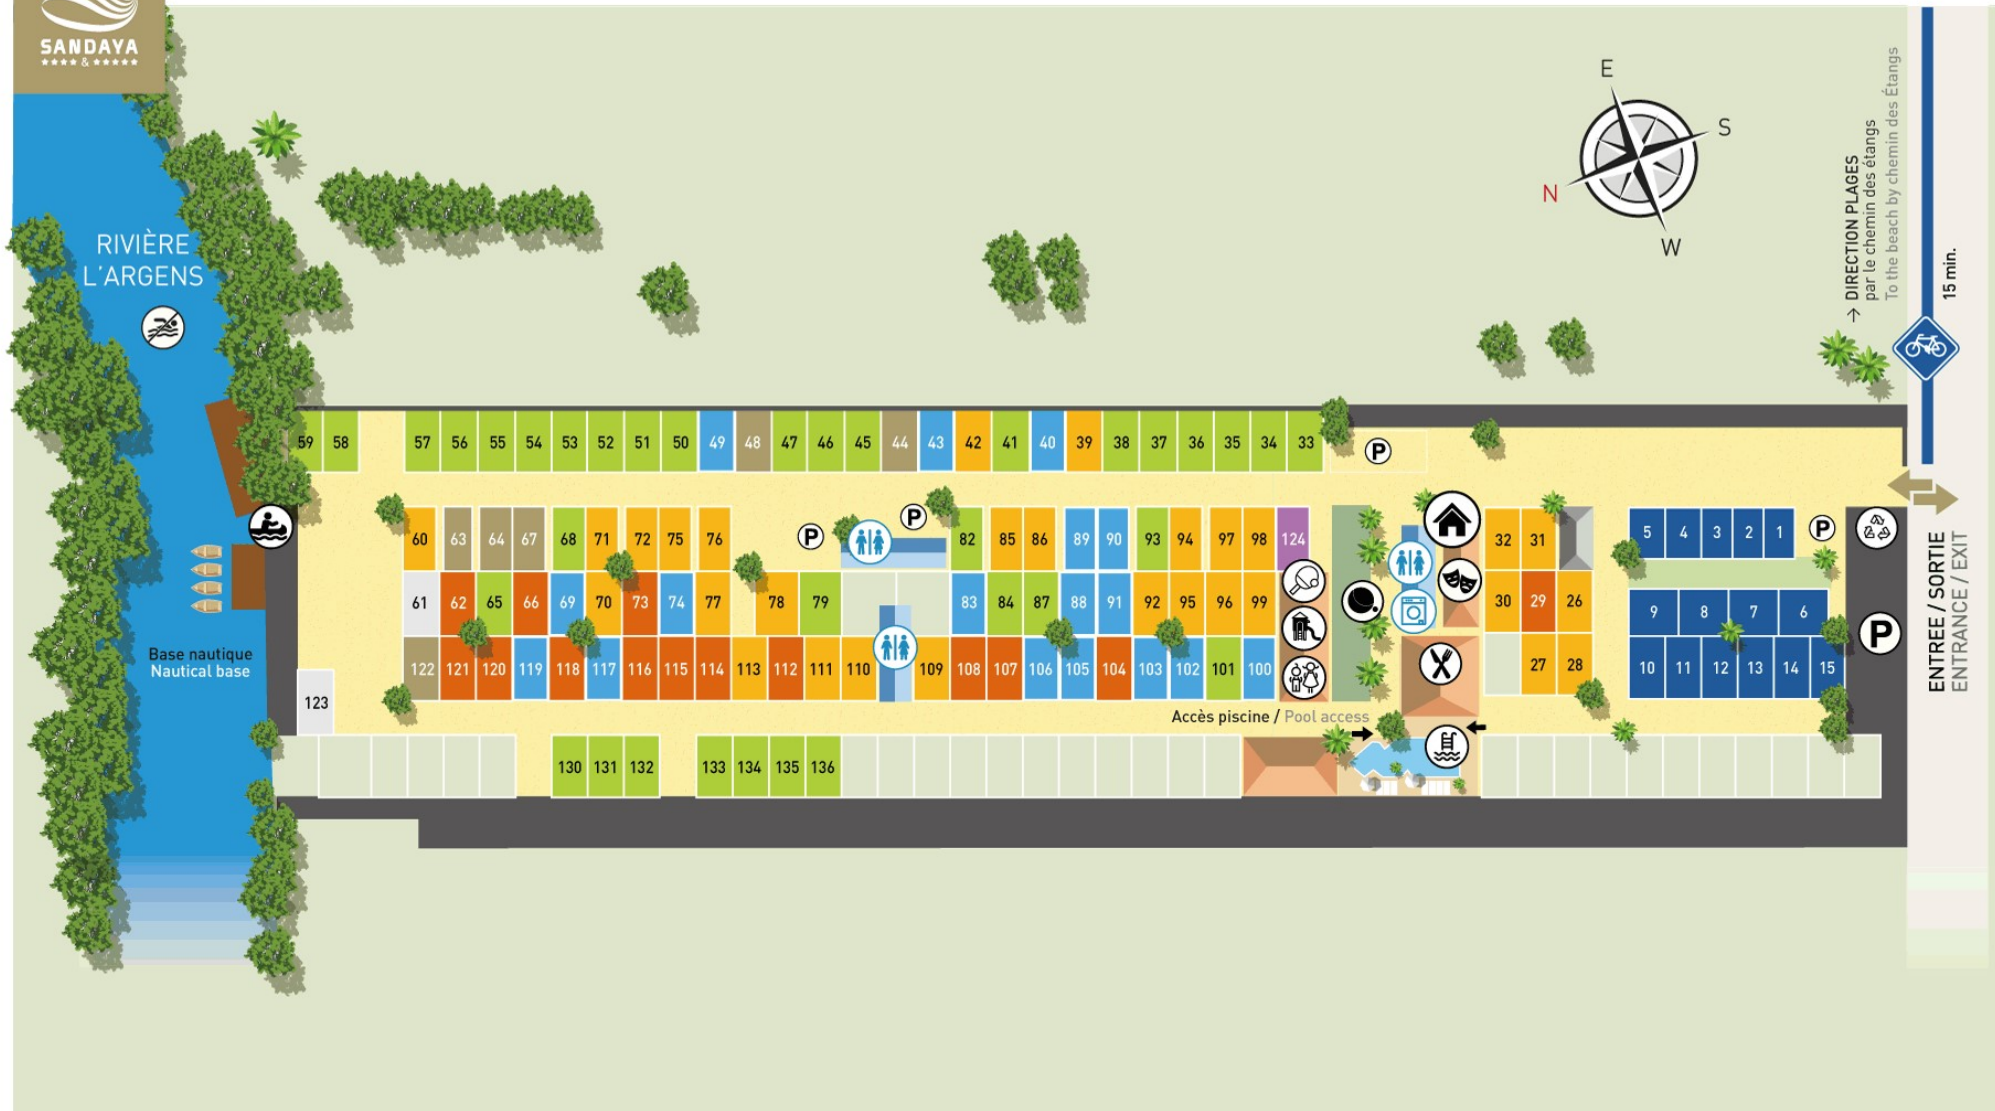

LA BARQUE ★★★★★

- Cottage 5/6p 3ch ****
- Cottage 8p 4ch ***
- Emplacement ***
- Cottage 4p 2ch ****
- Cottage 6p 3ch **
- Cottage 4p 2ch ****♿
- Cottage 4p 2ch **

- Accueil / Reception
- Aire de jeux / Children playground
- Espace aquatique / Waterpark

- Mise à l'eau / Water launching
- Parking
- Pétanque / «Boules» games

- Ping pong / Table tennis
- Restaurant
- Salle polyvalente / Multi-purpose room

- Tri sélectif / Recycling
- Laverie / Laundry
- Sanitaires / Sanitaries